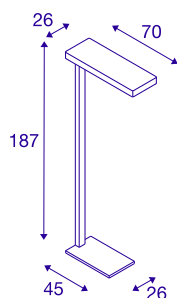

Datos técnicos

Art. N.º	1003523
Número de salidas de luz diferentes	2
Código IP	IP 20
Clase de resistencia al impacto	IK 03
Resistencia al impacto	0.35 Joule
Montaje	Móvil
Dimerizable	Sí
Tecnología de regulación	Interruptor dimerizable
Voltaje nominal primario	220-240V ~50/60Hz
Corriente eléctrica / Tensión secundaria	226 mA
Clase de protección	I
Potencia	48 W
Temperatura ambiente	40 °C
Nivel de corriente de entrada	25 A
Duración de la corriente de entrada	280 µs
Flujo luminoso	5400 lm
Temperatura del color de la luz	4000 Kelvin
Semiángulo de dispersión	110 °
Color	blanco
IRC	80
UGR ≤	19
Datos LXXBXX	L70B50

Fuente de luz

775803	
--------	---

Vida útil	50000 h
Salida de la luz	Directa - indirecta
Risk Group	1
Longitud	70 cm
Anchura	26 cm
Altura	187 cm
Peso neto	16.393 kg
Peso bruto	18.514 kg