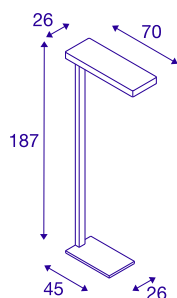

WORKLIGHT PLUS FL

lampe à poser à LED indoor blanche 4000 K

Le lampadaire d'intérieur LED WORKLIGHT PLUS FL de 4000 kelvins illumine les bureaux de manière optimale et sans éblouir. Une commande intelligente par détecteur de présence et des capteurs de luminosité contrôlent l'éclairage. Avec une durée de vie de 50 000 heures, ce lampadaire d'intérieur à LED est extrêmement durable et nécessite peu d'entretien.

INFORMATIONS TECHNIQUES

N° art.	1003523
Nombre de sorties lumineuses différentes	2
Code IP	IP 20
Classe de résistance aux chocs	IK 03
Résistance au choc	0.35 Joule
Montage	Mobile
Dimmable	Oui
Technologie du dimmage	Interrupteur Dimmable
Tension nominale primaire	220-240V ~50/60Hz
Courant / tension secondaire	226 mA
Indice de protection	I
Wattage	48 W
T° ambiante	40 °C
Hauteur du courant d'appel	25 A
Durée du courant d'appel	280 µs
Lumen	5400 lm
Température de couleur	4000 Kelvin
Angle faisceau	110 °
Coloris	blanc
CRI	80
UGR ≤	19
Caractéristiques LXXBXX	L70B50

Source Lumineuse

775803	
--------	---

Durée de vie	50000 h
Faisceau lumineux	direct - indirect
Risk Group	1
Longueur	70 cm
Largeur	26 cm
Hauteur	187 cm
Poids net	16.393 kg
Poids brut	18.514 kg