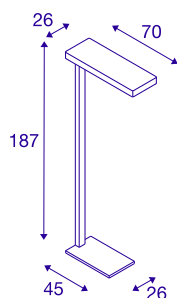

INFORMATIONS TECHNIQUES

Réf.	1003523
Nombre de sorties lumineuses différentes	2
Code IP	IP 20
Classe de résistance aux chocs	IK 03
Résistance aux chocs	0.35 Joule
Montage	Mobile
Variable	Oui
Technologie de variation de l'éclairage	Interrupteur variable
Tension nominale primaire	220-240V ~50/60Hz
Courant / tension secondaire	226 mA
Classe de protection	I
Puissance en watts	48 W
Température ambiante	40 °C
Hauteur du courant d'appel	25 A
Durée du courant d'appel	280 µs
Lumen	5400 lm
Température de couleur	4000 Kelvin
Angle de rayonnement	110 °
Coloris	blanc
IRC	80
UGR ≤	19
Données LXXBXX	L70B50

Source Lumineuse

775803	
--------	---

Durée de vie	50000 h
Sortie lumineuse	direct - indirect
Risk Group	1
Longueur	70 cm
Largeur	26 cm
Hauteur	187 cm
Poids net	16.393 kg
Poids brut	18.514 kg