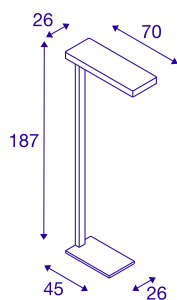

## DATI TECNICI

Articolo	1003523
Numero di diverse finestre	2
Codice IP	IP 20
Classe di resistenza all'urto	IK 03
Resistenza all'urto	0.35 Joule
Montaggio	Mobile
Dimmerabile	Sì
Tecnologia del dimmering	Interruttore dimmerabile
Tensione nominale primaria	220-240V ~50/60Hz
Corrente / tensione secondaria	226 mA
Classe isolamento	I
Wattaggio	48 W
Temperatura esterna	40 °C
Livello di corrente di spunto	25 A
Durata della corrente di spunto	280 µs
Lumen	5400 lm
Temperatura colore	4000 Kelvin
Angolo di emissione	110 °
Colore	bianco
CRI	80
UGR ≤	19
Dati LXXBXX	L70B50

## Sorgente Luminosa

775803

<b>Durata</b>	50000 h
<b>Emissione</b>	diretto-indiretto
<b>Risk Group</b>	1
<b>Lunghezza</b>	70 cm
<b>Larghezza</b>	26 cm
<b>Altezza</b>	187 cm
<b>Peso netto</b>	16.393 kg
<b>Peso lordo</b>	18.514 kg