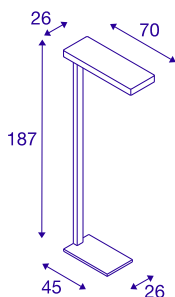

## TEKNISKE DATA

Art.nr.	1003523
Antall ulike lysuttak	2
IP-kode	IP 20
Slagfasthetsklasse	IK 03
Slagfasthet	0.35 Joule
Montering	Mobil
Kan dimmes	Ja
Dimmeteknologi	Bryter kan dimmes
Primær merkespenning	220-240V ~50/60Hz
Sekundær strøm / spenning	226 mA
Kapslingsgrad	I
Systemeffekt	48 W
Omgivelsestemperatur	40 °C
Høy innkoblingsstrøm	25 A
Varighet innkoblingsstrøm	280 µs
Lysytelse	5400 lm
Lysfargetemperatur	4000 Kelvin
Spredningsvinkel	110 °
Farge	hvit
CRI	80
UGR ≤	19
LXXBXX-data	L70B50

## Lyskilde

775803	
--------	---

<b>Levetid</b>	50000 h
<b>Lysåpning</b>	direkte - indirekte
<b>Risikogruppe</b>	1
<b>Lengde</b>	70 cm
<b>Bredde</b>	26 cm
<b>Høyde</b>	187 cm
<b>Nettvekt</b>	16.393 kg
<b>Bruttovekt</b>	18.514 kg