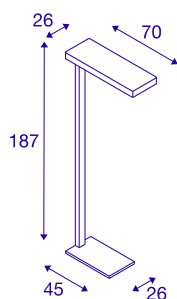

TECHNISCHE GEGEVENS

Art.nr.	1003523
Aantal verschillende lichtopeningen	2
IP-code	IP 20
Schokbestendigheidsklasse	IK 03
Schokbestendigheid	0.35 Joule
Montage	mobiel
dimbaar	Ja
Dimtechnologie	schakelaar dimbaar
Primaire nominale spanning	220-240V ~50/60Hz
Secundaire stroom/spanning	226 mA
Beschermingsklasse	I
Wattage	48 W
Omgevingstemperatuur	40 °C
Niveau van inschakelstroom	25 A
Duur van inschakelstroom	280 µs
Lumen	5400 lm
Lichtkleurtemperatuur	4000 Kelvin
Stralingshoek	110 °
Kleur	wit
CRI	80
UGR ≤	19
LXXBXX-gegevens	L70B50

Lichtbron

775803	
--------	---

Levensduur	50000 h
Lichtuitlaat	direct-indirect
Risk Group	1
Lengte	70 cm
Breedte	26 cm
Hoogte	187 cm
Nettogewicht	16.393 kg
Brutogewicht	18.514 kg