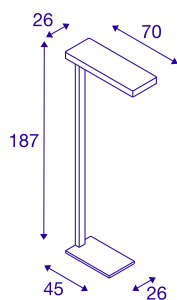

DANE TECHNICZNE

Nr artykułu	1003523
Różne wyjścia światła	2
Kod IP	IP 20
Klasa odporności na uderzenia	IK 03
Odporność na uderzenia	0.35 Joule
Montaż	Wersja przenośna
Ściemnialna	Tak
Technologia ściemniania	Włącznik z funkcją ściemniania
Pierwotne napięcie znamionowe	220-240V ~50/60Hz
Prąd / napięcie wtórny	226 mA
Klasy ochrony	I
Wydajność	48 W
Temperatura otoczenia	40 °C
Poziom prądu rozruchowego	25 A
Czas trwania prądu rozruchowego	280 μs
Strumień świetlny	5400 lm
Temperatura barwy światła	4000 Kelvin
Kąt połowiczny rozpraszania	110 °
Kolor	biały
CRI	80
UGR ≤	19
Dane LXXBXX	L70B50

Źródła światła

775803	
--------	---

Okres użytkowania	50000 h
Emisja światła	bezpośrednie - pośrednie
Risk Group	1
Długość	70 cm
Szerokość	26 cm
Wysokość	187 cm
Waga netto	16.393 kg
Waga brutto	18.514 kg