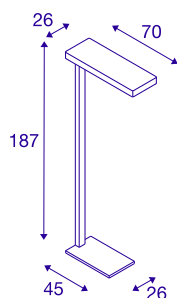

WORKLIGHT PLUS FL

Candeeiro de pé LED para interior branco 4000 K

O candeeiro de pé para interior WORKLIGHT PLUS FL LED com 4000 Kelvin ilumina espaços de escritório de forma ideal e sem reflexos. Controlo inteligente de presença e sensores de brilho controlam a iluminação. Com uma vida útil prevista de 50.000 horas, este candeeiro de pé para interior é extremamente sustentável e de baixa manutenção.

DADOS TÉCNICOS

Ref. n.º	1003523
Número de diferentes saídas de luz	2
IP Code	IP 20
Classe de resistência ao impacto	IK 03
Resistência ao impacto	0.35 Joule
Montagem	Móvel
Regulável	Sim
Tecnologia de regulação	Interruptor de luz regulável
Tensão nominal primária	220-240V ~50/60Hz
Corrente / Tensão secundária	226 mA
Classe de proteção	I
Potência	48 W
Temperatura ambiente	40 °C
Nível de corrente de irrupção	25 A
Duração da corrente de irrupção	280 µs
Lúmen	5400 lm
Temperatura de cor da luz	4000 Kelvin
Ângulo de feixe	110 °
Cor	branco
CRI	80
UGR ≤	19
Dados LXXBXX	L70B50

Fonte de luz

775803	
--------	-----------------------------------------------------------------------------------

Vida útil	50000 h
Saída de luz	direto-indireto
Risk Group	1
Comprimento	70 cm
Largura	26 cm
Altura	187 cm
Peso líquido	16.393 kg
Peso bruto	18.514 kg