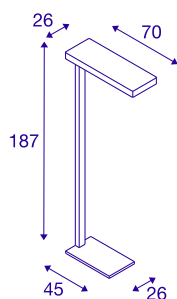

TEHNIČNI PODATKI

Št. art.	1003523
Število različnih svetlobnih rež	2
IP koda	IP 20
Kategorija odpornosti proti udarcem	IK 03
Odpornost proti udaru	0.35 Joule
Montaža	Mobilno
Možnost zatemnitve	Da
Tehnologija zatemnitve	Stikalo z zatemnitvijo
Primarna nazivna napetost	220-240V ~50/60Hz
Sekundarni tok / napetost	226 mA
Zaščitni razred	I
El. moč	48 W
Temperatura okolice	40 °C
Raven zagonskega toka	25 A
Trajanje zagonskega toka	280 µs
Lumini	5400 lm
Barvna temperatura	4000 Kelvin
Kot sevanja	110 °
Barva	bela
CRI	80
UGR ≤	19
LXXBXX podatki	L70B50

Svetlobnega Vira

775803	
--------	---

Življenjska doba	50000 h
Svetenje	neposredno – posredno
Risk Group	1
Dolžina	70 cm
Širina	26 cm
Višina	187 cm
Neto teža	16.393 kg
Bruto teža	18.514 kg