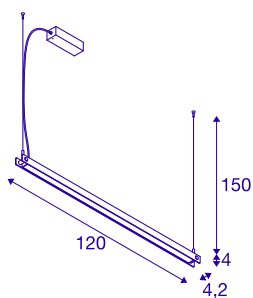

NOYAPD PHASE

vnitřní LED závěsné svítidlo bílé CCT switch 2700/3000 K

Závěsné svítidlo NOYA působí v interiéru stylověji než kdykoli předtím: v osvědčeném elegantním designu SLV zaujme vysokým indexem podání barev (CRI >90) a barvou světla (2700/3000 K), kterou lze flexibilně upravit pomocí CCT přepínače na horní straně svítidla. Díky podlouhlému, štíhlému tvaru, decentním barevným detailům a kvalitnímu vzhledu zajišťuje náladové osvětlení v každé domácnosti, ale i nad stoly a pulty v hotelech, restauracích nebo kavárnách. Barvu světla je nutno vybírat ve vypnutém stavu.

TECHNICKÁ DATA

Č. výrobku	1003532
Kód IP	IP 20
Montáž	Nástavba
Podrobnosti montáže	Strop
Stmívatelné	Áno
Technologie stmívání	Stmívač pro kapacitní zatížení
Primární jmenovité napětí	220-240V ~50/60Hz
Sekundární proud / napětí	700 mA
Třída ochrany	I
Příkon	32 W
Minimální teplota prostředí	-20 °C
Maximální teplota prostředí	40 °C
Úroveň rozběhového proudu	30 A
Doba trvání rozběhového proudu	40 μs
Stroboskopický efekt (SVM)	0.02
Lumen	1861/2025 lm
Teplota barvy světla	2700/3000 Kelvin
Úhel záření	115 °
Barva	bílá
CRI	90
Data LXXBXX	L70B50
Životnost	50000 h

Světelného Zdroje

916317	
--------	---

Výstup světla	přímé
Risk Group	0
Délka	120 cm
Šířka	4.2 cm
Výška	4 cm
Délka závěsu	150 cm
Hmotnost netto	2.7 kg
Celková hmotnost	4.219 kg
BIG WHITE strana	290