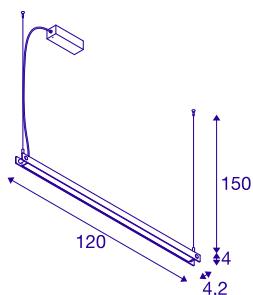

NOYAPD PHASE

suspension à LED indoor blanche CCT Switch 2700 / 3000 K

La suspension NOYA est plus élégante que jamais à l'intérieur: dans le design élégant SLV éprouvé, elle impressionne sur toute la ligne avec un indice de rendu des couleurs élevé (IRC > 90) et la couleur de la lumière (2700 / 3000 K) qui peut être ajustée de manière flexible via le commutateur CCT placé sur le dessus du luminaire. Avec sa forme allongée et élancée, ses détails colorés en filigrane et son rayonnement de qualité, elle assure une ambiance lumineuse harmonieuse dans chaque maison, au-dessus des tables et des comptoirs d'hôtels, ainsi que dans les restaurants et les cafés. La couleur de la lumière ne doit être sélectionnée que lorsque la suspension est éteinte.

INFORMATIONS TECHNIQUES

N° art.	1003532
Code IP	IP 20
Montage	Apparent
Infos de montage	Plafond
Dimmable	Oui
Technologie du dimmage	Variateur en phase descendante
Tension nominale primaire	220-240V ~50/60Hz
Courant / tension secondaire	700 mA
Indice de protection	I
Wattage	32 W
Température ambiante min.	-20 °C
Température ambiante max.	40 °C
Hauteur du courant d'appel	30 A
Durée du courant d'appel	40 µs
Effet stroboscopique (SVM)	0.02
Lumen	1861/2025 lm
Température de couleur	2700/3000 Kelvin
Angle faisceau	115 °
Coloris	blanc
CRI	90
Caractéristiques LXXBXX	L70B50
Durée de vie	50000 h

Source Lumineuse

916317	
--------	---

Faisceau lumineux	directement
Risk Group	0
Longueur	120 cm
Largeur	4.2 cm
Hauteur	4 cm
Long. du câble de suspension	150 cm
Poids net	2.7 kg
Poids brut	4.219 kg
BIG WHITE, page	290