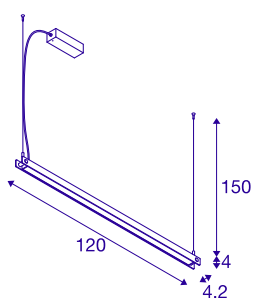

## NOYA

suspension intérieure, blanc, LED, 32W, 2700/3000K, interrupteur CCT, variable Triac

En intérieur, la suspension NOYA présente plus de style que jamais : dans le design élégant propre à SLV, elle convainc sur toute la ligne par un indice de rendu des couleurs élevé (IRC > 90) et une couleur de lumière (2 700/3 000 K) paramétrable de façon flexible via un interrupteur CCT swithc situé sur le dessus du luminaire. Ainsi, avec sa forme oblongue et élancée, ses fins détails de couleur et son éclairage de qualité, elle assure une atmosphère harmonieuse dans tous les intérieurs, au-dessus des tables et comptoirs des hôtels, restaurants et autres cafés. La sélection de la couleur de lumière ne doit être effectuée que lorsque le luminaire est éteint.

## INFORMATIONS TECHNIQUES

Réf.	1003532
Code IP	IP 20
Montage	En saillie
Détails de montage	Plafond
Variable	Oui
Technologie de variation de l'éclairage	Variateur en fin de phase
Tension nominale primaire	220-240V ~50/60Hz
Courant / tension secondaire	700 mA
Classe de protection	I
Puissance en watts	32 W
Température ambiante minimale	-20 °C
Température ambiante maximale	40 °C
Hauteur du courant d'appel	30 A
Durée du courant d'appel	40 µs
Effet stroboscopique (SVM)	0.02
Lumen	1861/2025 lm
Température de couleur	2700/3000 Kelvin
Angle de rayonnement	115 °
Coloris	blanc
IRC	90
Données LXXBXX	L70B50
Durée de vie	50000 h

## Source Lumineuse

916317	
--------	---

<b>Sortie lumineuse</b>	directement
<b>Risk Group</b>	0
<b>Longueur</b>	120 cm
<b>Largeur</b>	4.2 cm
<b>Hauteur</b>	4 cm
<b>Longueur du câble de suspension</b>	150 cm
<b>Poids net</b>	2.7 kg
<b>Poids brut</b>	4.219 kg
<b>Page du BIG WHITE</b>	290