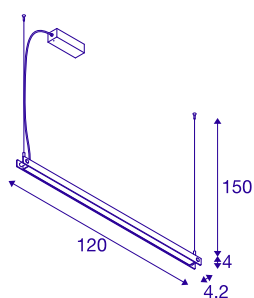

NOYA

suspension intérieure, blanc, LED, 32W, 2700/3000K, interrupteur CCT, variable Triac

En intérieur, la suspension NOYA présente plus de style que jamais : dans le design élégant propre à SLV, elle convainc sur toute la ligne par un indice de rendu des couleurs élevé (IRC > 90) et une couleur de lumière (2 700/3 000 K) paramétrable de façon flexible via un interrupteur CCT swithc situé sur le dessus du luminaire. Ainsi, avec sa forme oblongue et élancée, ses fins détails de couleur et son éclairage de qualité, elle assure une atmosphère harmonieuse dans tous les intérieurs, au-dessus des tables et comptoirs des hôtels, restaurants et autres cafés. La sélection de la couleur de lumière ne doit être effectuée que lorsque le luminaire est éteint.

INFORMATIONS TECHNIQUES

Réf.	1003532
Code IP	IP 20
Montage	En saillie
Détails de montage	Plafond
Variable	Oui
Technologie de variation de l'éclairage	Variateur en fin de phase
Tension nominale primaire	220-240V ~50/60Hz
Courant / tension secondaire	700 mA
Classe de protection	I
Puissance en watts	32 W
Température ambiante minimale	-20 °C
Température ambiante maximale	40 °C
Hauteur du courant d'appel	30 A
Durée du courant d'appel	40 µs
Effet stroboscopique (SVM)	0.02
Lumen	1861/2025 lm
Température de couleur	2700/3000 Kelvin
Angle de rayonnement	115 °
Coloris	blanc
IRC	90
Données LXXBXX	L70B50
Durée de vie	50000 h

Source Lumineuse

916317	
--------	---

Sortie lumineuse	directement
Risk Group	0
Longueur	120 cm
Largeur	4.2 cm
Hauteur	4 cm
Longueur du câble de suspension	150 cm
Poids net	2.7 kg
Poids brut	4.219 kg
Page du BIG WHITE	290