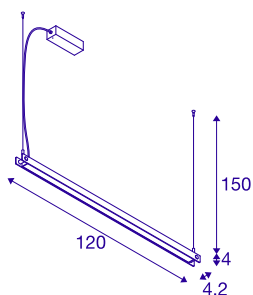

NOYAPD PHASE

sospensione a LED da interni bianco CCT switch
2700/3000K

La sospensione NOYA porta ancora più stile negli ambienti interni: il rinomato ed elegante design SLV, un elevato indice di resa cromatica (CRI>90) e la possibilità di regolare il colore della luce (2700/3000k) grazie all'interruttore CCT nella parte superiore della lampada rendono il prodotto convincente su tutta la linea. Le sue linee slanciate, i dettagli cromatici filigranati e la qualità superiore della sua emissione di luce creano un ambiente luminoso d'atmosfera in ogni casa, sui tavoli e sui banconi di hotel, ristoranti o locali. Il colore della luce deve essere selezionato solo ad apparecchio spento.

DATI TECNICI

Articolo	1003532
Codice IP	IP 20
Montaggio	Superficie
Dettagli di montaggio	Soffitto
Dimmerabile	Si
Tecnologia del dimmering	Taglio di fase discendente
Tensione nominale primaria	220-240V ~50/60Hz
Corrente / tensione secondaria	700 mA
Classe isolamento	I
Wattaggio	32 W
Temperatura ambiente minima	-20 °C
Temperatura ambiente massima	40 °C
Livello di corrente di spunto	30 A
Durata della corrente di spunto	40 µs
Effetto stroboscopico (SVM)	0.02
Lumen	1861 / 2025 lm
Temperatura colore	2700/3000 Kelvin
Angolo di emissione	115 °
Colore	bianco
CRI	90
Dati LXXBXX	L70B50
Durata	50000 h

Sorgente Luminosa

916317	
--------	---

Emissione	diretto
Risk Group	0
Lunghezza	120 cm
Larghezza	4.2 cm
Altezza	4 cm
Lunghezza sospensione	150 cm
Peso netto	2.7 kg
Peso lordo	4.219 kg
BIG WHITE pagina	142