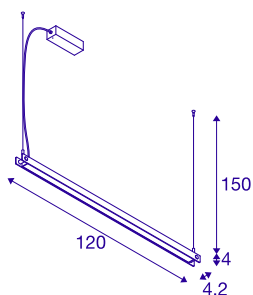

## NOYAPD PHASE

sospensione a LED da interni bianco CCT switch  
2700/3000K

La sospensione NOYA porta ancora più stile negli ambienti interni: il rinomato ed elegante design SLV, un elevato indice di resa cromatica (CRI>90) e la possibilità di regolare il colore della luce (2700/3000k) grazie all'interruttore CCT nella parte superiore della lampada rendono il prodotto convincente su tutta la linea. Le sue linee slanciate, i dettagli cromatici filigranati e la qualità superiore della sua emissione di luce creano un ambiente luminoso d'atmosfera in ogni casa, sui tavoli e sui banconi di hotel, ristoranti o locali. Il colore della luce deve essere selezionato solo ad apparecchio spento.

## DATI TECNICI

Articolo	1003532
Codice IP	IP 20
Montaggio	Superficie
Dettagli di montaggio	Soffitto
Dimmerabile	Si
Tecnologia del dimmering	Taglio di fase discendente
Tensione nominale primaria	220-240V ~50/60Hz
Corrente / tensione secondaria	700 mA
Classe isolamento	I
Wattaggio	32 W
Temperatura ambiente minima	-20 °C
Temperatura ambiente massima	40 °C
Livello di corrente di spunto	30 A
Durata della corrente di spunto	40 µs
Effetto stroboscopico (SVM)	0.02
Lumen	1861/2025 lm
Temperatura colore	2700/3000 Kelvin
Angolo di emissione	115 °
Colore	bianco
CRI	90
Dati LXXBXX	L70B50
Durata	50000 h

## Sorgente Luminosa

916317	
--------	---

<b>Emissione</b>	diretto
<b>Risk Group</b>	0
<b>Lunghezza</b>	120 cm
<b>Larghezza</b>	4.2 cm
<b>Altezza</b>	4 cm
<b>Lunghezza sospensione</b>	150 cm
<b>Peso netto</b>	2.7 kg
<b>Peso lordo</b>	4.219 kg
<b>BIG WHITE pagina</b>	290