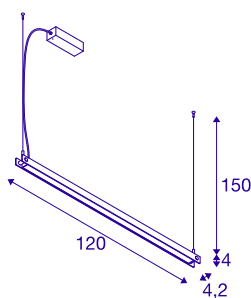

NOYAPD PHASE

Innendørs LED pendelarmatur hvit CCT-bryter
2700/3000 K

Den stilige NOYA pendelarmatur passer perfekt innendørs: I kjent elegant SLV-design og med høy fargegjengivelsesindeks (CRI>90) og CCT-bryter kan lysfargen varieres (2700/3000 K). Med sin lange, slanke form, filigrane detaljer og flotte utstråling passer denne armaturet perfekt til alle hjem, over bord og skranker på hoteller, restauranter eller kafeer, der den skaper en harmonisk stemning. Lysfargen skal velges når armaturet er slått av.

TEKNISKE DATA

Art.nr.	1003532
EL nummer	3311567
IP-kode	IP 20
Montering	Utenpåliggende montering
Montering detaljer	Tak
Kan dimmes	Ja
Dimmeteknologi	Faseavsnitt
Primær merkespenning	220-240V ~50/60Hz
Sekundær strøm / spenning	700 mA
Kapslingsgrad	I
Systemeffekt	32 W
Minimal omgivelsestemperatur	-20 °C
Maksimal omgivelsestemperatur	40 °C
Høy innkoblingsstrøm	30 A
Varighet innkoblingsstrøm	40 µs
Strobeffekt (SVM)	0.02
Lysytelse	1861/2025 lm
Lysfargetemperatur	2700/3000 Kelvin
Spredningsvinkel	115 °
Farge	hvit
CRI	90
LXXBXX-data	L70B50

Lyskilde

916317	
--------	---

Levetid	50000 h
Lysåpning	direkte
Risikogruppe	0
Lengde	120 cm
Bredde	4.2 cm
Høyde	4 cm
pendellengde	150 cm
Nettovekt	2.7 kg
Bruttovekt	4.219 kg
BIG WHITE side	290