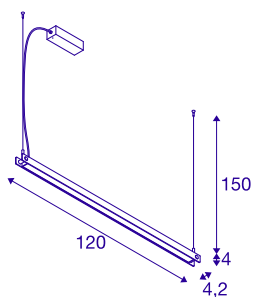

NOYAPD PHASE

indoor led pendelarmatuur wit CCT switch 2700/3000K

De NOYA-pendelarmatuur presenteert zich binnenshuis stijlvoller dan ooit: in het beproefde elegante SLV-design overtuigt ze over de hele lijn met een hoge kleurweergave-index (CRI>90) en de flexibel instelbare lichtkleur (2700/3000K) via de CCT-schakelaar aan de bovenzijde van de armatuur. Met zijn langgerekte slanke vorm, filigrane kleurdetails en hoogwaardige uitstraling creëert hij een harmonieuze lichtsfeer in elk huis, boven tafels en balies in hotels, restaurants of zelfs cafés. De lichtkleur mag alleen worden gewisseld wanneer de verlichting is uitgeschakeld.

TECHNISCHE GEGEVENS

Art.nr.	1003532
IP-code	IP 20
Montage	opbouw
Montagebeschrijving	plafond
dimbaar	Ja
Dimtechnologie	faseafsnijding
Primaire nominale spanning	220-240V ~50/60Hz
Secundaire stroom/spanning	700 mA
Beschermingsklasse	I
Wattage	32 W
minimale omgevingstemperatuur	-20 °C
maximale omgevingstemperatuur	40 °C
Niveau van inschakelstroom	30 A
Duur van inschakelstroom	40 µs
Stroboscopisch effect (SVM)	0.02
Lumen	1861/2025 lm
Lichtkleurtemperatuur	2700/3000 Kelvin
Stralingshoek	115 °
Kleur	wit
CRI	90
LXXBXX-gegevens	L70B50
Levensduur	50000 h

Lichtbron

916317	
--------	---

Lichtuitlaat	direct
Risk Group	0
Lengte	120 cm
Breedte	4.2 cm
Hoogte	4 cm
Pendellengte	150 cm
Nettogewicht	2.7 kg
Brutogewicht	4.219 kg
BIG WHITE pagina	290