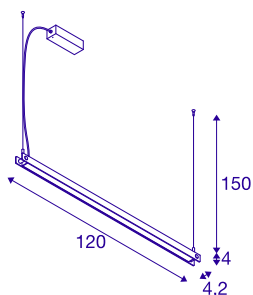

Технические характеристики

Тов. №	1003532
IP Code	IP 20
Сборка	Накладной
Детали сборки	Потолок
С регулировкой яркости	Да
Технология регулирования яркости	Фазовая отсечка
Номинальное первичное напряжение	220-240V ~50/60Hz
Вторичный ток / напряжение	700 mA
Класс защиты	I
Мощность	32 W
Минимальная температура окружающей среды	-20 °C
Максимальная температура окружающей среды	40 °C
Уровень пускового тока	30 A
Продолжительность пускового тока	40 µs
Стробоскопический эффект (SVM)	0.02
Световой поток	1861/2025 lm
Цветовая температура	2700/3000 Kelvin
Половинный угол	115 °
Цвет	белый
CRI	90

Источник света

916317	
--------	---

LXXVXX Данные	L70B50
Срок службы	50000 h
Световое отверстие	прямой
Risk Group	0
Длина	120 cm
Ширина	4.2 cm
Высота	4 cm
Длина подвесного светильника	150 cm
Вес нетто	2.7 kg
вес брутто	4.219 kg
BIG WHITE Seite	290