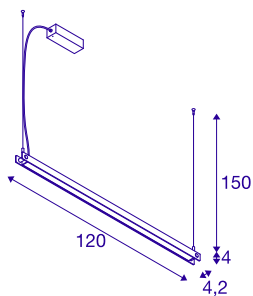

NOYAPD PHASE

notranja LED viseča svetilka, bela, stikalo CCT 2700/3000K

Viseča svetilka NOYA za notranjo uporabo je elegantnejša kot doslej: s preverjeno prefinjenim dizajnom SLV, visokim indeksom reprodukcije barv (CRI > 90) in barvo svetlobe (2700/3000K), ki jo je mogoče poljubno izbrati s stikalom CCT na zgornji stranici svetilke, vas bo ta izdelek gotovo navdušil. S svojo podolgovato, vitko obliko, filigransko izdelanimi barvnimi detajli in karizmo visoke kakovosti poskrbi v vsakem domu ter nad mizami in pulti v hotelih, restavracijah ali kavarnah za harmonično osvetlitev. Med spreminjanjem barve svetlobe mora biti svetilka izključena.

TEHNIČNI PODATKI

Št. art.	1003532
IP koda	IP 20
Montaža	Nadgradnja
Podrobnosti montaže	Strop
Možnost zatemnitve	Da
Tehnologija zatemnitve	Fazni odsek
Primarna nazivna napetost	220-240V ~50/60Hz
Sekundarni tok / napetost	700 mA
Zaščitni razred	I
El. moč	32 W
minimalna temperatura okolja	-20 °C
maksimalna temperatura okolja	40 °C
Raven zagonskega toka	30 A
Trajanje zagonskega toka	40 μs
Stroboskopski učinek (SVM)	0.02
Lumini	1861/2025 lm
Barvna temperatura	2700/3000 Kelvin
Kot sevanja	115 °
Barva	bela
CRI	90
LXXBXX podatki	L70B50
Življenjska doba	50000 h

Svetlobnega Vira

916317	
--------	---

Svetenje	neposredno
Risk Group	0
Dolžina	120 cm
Širina	4.2 cm
Višina	4 cm
Dolžina nihala	150 cm
Neto teža	2.7 kg
Bruto teža	4.219 kg
BIG WHITE Stran	290