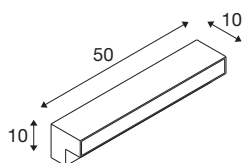

L-LINE OUT 60 F

venkovní LED stojací svítidlo antracit CCT switch 3000/4000 K

Řada svítidel L-LINE OUT zahálí každý venkovní prostor do světla, v němž nikdo nezabloudí: v zahradách, na okrajích cest a příjezdů k obytným budovám, hotelům nebo restauracím. Jednotlivé modely se přitom bez ohledu na individuální rozdíly projevují společným tvarem v podobě písmene L, který nadchne svými čistými liniemi. A pokud jde o světelnou technologii, nedochází tu rozhodně k žádným kompromisům: výběr barvy světla (3000/4000 K) během obzvláště snadné instalace a stupeň krytí IP 65 představují jen některé z argumentů pro produkty rodiny L-LINE OUT.

TECHNICKÁ DATA

Č. výrobku	1003535
Počet různých výstupů světla	1
Kód IP	IP 65
Třída rázové pevnosti	IK 02
Rázová pevnost	0.2 Joule
Montáž	Nástavba
Podrobnosti montáže	Podlaha
Primární jmenovité napětí	220-240V ~50/60Hz
Sekundární proud / napětí	500 mA
Třída ochrany	I
Příkon	11.5 W
Minimální teplota prostředí	-20 °C
Maximální teplota prostředí	45 °C
Úroveň rozběhového proudu	10 A
Doba trvání rozběhového proudu	40 μs
Stroboskopický efekt (SVM)	0.07
Lumen	780/800 lm
Teplota barvy světla	3000/4000 Kelvin
Barva	antracit
CRI	80
Data LXXBXX	L70B50
Životnost	30000 h

Světelného Zdroje

916337	
Příslušenství	
228730	SPOJOVACÍ BOX , 3pólový, IP68

Výstup světla	přímé
Risk Group	0
Délka	50 cm
Šířka	10 cm
Výška	10 cm
Hmotnost netto	1.7 kg
Celková hmotnost	2.105 kg
BIG WHITE strana	651