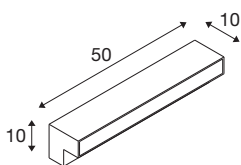

L-LINE OUT 60 FL

Utendørs LED liggende pullert antrasitt CCT-bryter 3000/4000 K

I hagen, langs gangveier og innkjørsler til boliger, hoteller eller restauranter: med sitt store utvalg sørger L-LINE OUT-serien for fantastisk lys i alle uteområder. De enkelte armaturene har en felles L-form, uavhengig av individuelle forskjeller, og imponerer med klare linjer. Og når det gjelder belysningsteknologi, inngår vi aldri kompromisser: Valg av lysfarge (3000 / 4000 K), enkel installasjon og IP-beskyttelsesklasse 65 er bare noen av argumentene for å velge L-LINE OUT.

TEKNISKE DATA

Art.nr.	1003535
EL nummer	3229163
Antall ulike lysuttak	1
IP-kode	IP 65
Slagfasthetsklasse	IK 02
Slagfasthet	0.2 Joule
Montering	Utenpåliggende montering
Montering detaljer	Gulv
Primær merkespenning	220-240V ~50/60Hz
Sekundær strøm / spenning	500 mA
Kapslingsgrad	I
Systemeffekt	11.5 W
Minimal omgivelsestemperatur	-20 °C
Maksimal omgivelsestemperatur	45 °C
Høy innkoblingsstrøm	10 A
Varighet innkoblingsstrøm	40 µs
Strobeeffekt (SVM)	0.07
Lysytelse	780/800 lm
Lysfargetemperatur	3000/4000 Kelvin
Farge	antrasitt
CRI	80
LXXBXX-data	L70B50

Lyskilde

916337	
--------	---

Tilbehør og lyspæreanbefaling

228730	KOBLINGSBOKS , 3-polet, IP68
--------	------------------------------

Levetid	30000 h
Lysåpning	direkte
Risikogruppe	0
Lengde	50 cm
Bredde	10 cm
Høyde	10 cm
Nettvekt	1.7 kg
Bruttovekt	2.105 kg
BIG WHITE side	651