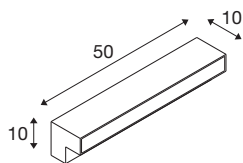

L-LINE OUT 60 FL

outdoor led staande lamp antraciet CCT switch
3000/4000K

Of het nu in de tuin is, langs paden en opritten van woongebouwen, hotels of restaurants - de L-LINE OUT-familie baadt met zijn brede scala aan armaturen elke buitenruimte in een baanbrekend licht. Bovendien spreken de unieke leden ondanks de individuele verschillen een gemeenschappelijke vormtaal in L-Form, die boeit met zijn heldere lijnen. En als het om lichttechnologie gaat, worden er sowieso geen compromissen gesloten: de keuze van de lichtkleur (3000/4000K), een bijzonder eenvoudige installatie en de IP-beschermingsklasse 65 zijn slechts enkele van de argumenten voor de L-LINE OUT.

TECHNISCHE GEGEVENS

Art.nr.	1003535
Aantal verschillende lichtopeningen	1
IP-code	IP 65
Schokbestendigheidsklasse	IK 02
Schokbestendigheid	0.2 Joule
Montage	opbouw
Montagebeschrijving	grond
Primaire nominale spanning	220-240V ~50/60Hz
Secundaire stroom/spanning	500 mA
Beschermingsklasse	I
Wattage	11.5 W
minimale omgevingstemperatuur	-20 °C
maximale omgevingstemperatuur	45 °C
Niveau van inschakelstroom	10 A
Duur van inschakelstroom	40 µs
Stroboscopisch effect (SVM)	0.07
Lumen	780/800 lm
Lichtkleurtemperatuur	3000/4000 Kelvin
Kleur	antraciet
CRI	80
LXXBXX-gegevens	L70B50
Levensduur	30000 h

Lichtbron

916337	
--------	---

Toebehoren

228730	VERBINDINGSDOOS , 3-polig, IP68
--------	------------------------------------

Lichtuitlaat	direct
Risk Group	0
Lengte	50 cm
Breedte	10 cm
Hoogte	10 cm
Nettogewicht	1.7 kg
Brutogewicht	2.105 kg
BIG WHITE pagina	651