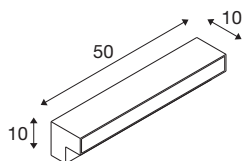

L-LINE OUT 60 FL

Outdoor led staande lamp antraciet CCT-switch
3000/4000 K

Of het nu in de tuin is, langs paden of opritten bij huizen, hotels of restaurants – met de veelzijdigheid aan armaturen voorziet de L-LINE OUT-serie elk buitenterrein van verlichting die de weg wijst. Daarbij spreken de afzonderlijke armaturen bij alle individuele verschillen toch de gemeenschappelijke vormtaal in de L-vorm die overtuigt door zuivere lijnen. En wat betreft de lichttechniek is er sowieso geen ruimte voor compromissen: de keuze van de lichtkleur (3000/4000K), de bijzonder eenvoudige installatie en IP-beschermingsklasse 65 zijn slechts enkele van de argumenten voor de L-LINE OUT.

TECHNISCHE SPECIFICATIES

Art.nr.	1003535
Aantal verschillende lichtopeningen	1
IP-code	IP 65
Slagvastheidsklasse	IK 02
Slagvastheid	0.2 Joule
Montage	Opbouw
Montagebeschrijving	Vloer
Primaire nominale spanning	220-240V ~50/60Hz
Secundaire stroom / spanning	500 mA
Veiligheidsklasse	I
Wattage	11.5 W
minimale omgevingstemperatuur	-20 °C
maximale omgevingstemperatuur	45 °C
Niveau van inschakelstroom	10 A
Duur van inschakelstroom	40 µs
Stroboscopisch effect (SVM)	0.07
Lumen	780/800 lm
Lichtkleurtemperatuur	3000/4000 Kelvin
Kleur	antraciet
CRI	80
LXXBXX gegevens	L70B50
Levensduur	30000 h

Lichtbron

916337	
--------	---

Accessoires

228730	VERBINDINGSBOX , 3-polig, IP68
--------	-----------------------------------

Lichtval	direct
Risk Group	0
Lengte	50 cm
Breedte	10 cm
Hoogte	10 cm
Nettogewicht	1.7 kg
Brutogewicht	2.105 kg
BIG WHITE pagina	651