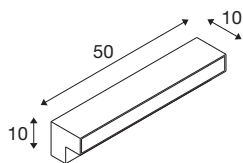

L-LINE OUT 60 FL

Candeeiro de pé LED para exterior, antracite, interruptor CCT 3000/4000 K

Quer seja em jardins, ao lado de caminhos e acessos a edifícios residenciais, hotéis ou restaurantes — com a sua variedade de candeeiros, a família L-LINE OUT insere em todas as áreas exteriores uma luz para iluminar o caminho. Independentemente das suas diferenças, os membros individuais têm uma forma de L comum, que impressiona com as suas linhas claras. E no que diz respeito à tecnologia de iluminação, não há compromissos: a escolha da cor clara (3000/4000K) para uma instalação particularmente fácil e a classe de proteção IP 65 são apenas alguns dos argumentos a favor da família L-LINE OUT.

DADOS TÉCNICOS

| | |
|------------------------------------|-----------------------|
| Ref. n.º | 1003535 |
| Número de diferentes saídas de luz | 1 |
| IP Code | IP 65 |
| Classe de resistência ao impacto | IK 02 |
| Resistência ao impacto | 0.2 Joule |
| Montagem | Montagem à superfície |
| Pormenores da montagem | Chão |
| Tensão nominal primária | 220-240V ~50/60Hz |
| Corrente / Tensão secundária | 500 mA |
| Classe de proteção | I |
| Potência | 11.5 W |
| temperatura ambiente mínima | -20 °C |
| temperatura ambiente máxima | 45 °C |
| Nível de corrente de irrupção | 10 A |
| Duração da corrente de irrupção | 40 µs |
| Efeito estroboscópico (SVM) | 0.07 |
| Lúmen | 780 / 800 lm |
| Temperatura de cor da luz | 3000/4000 Kelvin |
| Cor | antracite |
| CRI | 80 |
| Dados LXXBXX | L70B50 |
| Vida útil | 30000 h |

| | |
|------------------|----------|
| Saída de luz | direto |
| Risk Group | 0 |
| Comprimento | 50 cm |
| Largura | 10 cm |
| Altura | 10 cm |
| Peso líquido | 1.7 kg |
| Peso bruto | 2.105 kg |
| Página BIG WHITE | 538 |