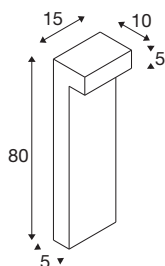

L-LINE OUT 50 FL Pole

venkovní LED stojací svítidlo horizontální antracit CCT switch 3000/4000 K

Řada svítidel L-LINE OUT zahálí každý venkovní prostor do světla, v němž nikdo nezabloudí: v zahradách, na okrajích cest a příjezdů k obytným budovám, hotelům nebo restauracím. Jednotlivé modely se přitom bez ohledu na individuální rozdíly projevují společným tvarem v podobě písmene L, který nadchne svými čistými liniemi. A pokud jde o světelnou technologii, nedochází tu rozhodně k žádným kompromisům: výběr barvy světla (3000/4000 K) během obzvláště snadné instalace a stupeň krytí IP 65 představují jen některé z argumentů pro produkty rodiny L-LINE OUT.

TECHNICKÁ DATA

Č. výrobku	1003537
Počet různých výstupů světla	1
Kód IP	IP 65
Třída rázové pevnosti	IK 02
Rázová pevnost	0.2 Joule
Montáž	Nástavba
Podrobnosti montáže	Podlaha
Primární jmenovité napětí	220-240V ~50/60Hz
Sekundární proud / napětí	350 mA
Třída ochrany	I
Příkon	7 W
Minimální teplota prostředí	-20 °C
Maximální teplota prostředí	45 °C
Úroveň rozběhového proudu	10 A
Doba trvání rozběhového proudu	40 μs
Stroboskopický efekt (SVM)	0.08
Lumen	490/530 lm
Teplota barvy světla	3000/4000 Kelvin
Barva	antracit
CRI	80
Data LXXBXX	L70B50
Životnost	30000 h

Světelného Zdroje

916406	
--------	---

Příslušenství

228730	SPOJOVACÍ BOX , 3pólový, IP68
--------	-------------------------------

Výstup světla	přímé
Risk Group	0
Délka	15 cm
Šířka	10 cm
Výška	50 cm
Hmotnost netto	2.023 kg
Celková hmotnost	2.542 kg
BIG WHITE strana	651