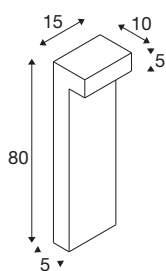

L-LINE OUT 50 FL Pole

lampada da terra a LED da esterni orizzontale antracite CCT switch 3000/4000K

Che si tratti di giardini, cigli di vialetti o accessi di abitazioni, hotel o ristoranti: con la varietà delle sue proposte, la famiglia L-LINE OUT consente di muoversi in sicurezza in qualsiasi area esterna. Pur mantenendo il proprio carattere individuale, tutti i componenti sono accomunati da una forma a L, che convince con le sue linee pulite. Per quanto riguarda gli aspetti tecnici, non si scende a nessun compromesso: la possibilità di selezionare la temperatura del colore (3000/4000K), la semplicità di installazione e la classe di protezione IP-65 sono solo alcuni degli argomenti a favore di L-LINE OUT.

DATI TECNICI

Articolo	1003537
Numero di diverse finestre	1
Codice IP	IP 65
Classe di resistenza all'urto	IK 02
Resistenza all'urto	0.2 Joule
Montaggio	Superficie
Dettagli di montaggio	Pavimento
Tensione nominale primaria	220-240V ~50/60Hz
Corrente / tensione secondaria	350 mA
Classe isolamento	I
Wattaggio	7 W
Temperatura ambiente minima	-20 °C
Temperatura ambiente massima	45 °C
Livello di corrente di spunto	10 A
Durata della corrente di spunto	40 µs
Effetto stroboscopico (SVM)	0.08
Lumen	490 / 530 lm
Temperatura colore	3000/4000 Kelvin
Colore	antracite
CRI	80
Dati LXXBXX	L70B50
Durata	30000 h

Sorgente Luminosa

916406	
--------	---

Accessori

228730	SCATOLA DI COLLEGAMENTO , 3 poli, IP68
--------	--

Emissione	diretto
Risk Group	0
Lunghezza	15 cm
Larghezza	10 cm
Altezza	50 cm
Peso netto	2.023 kg
Peso lordo	2.542 kg
BIG WHITE pagina	538