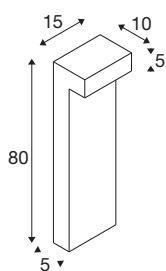

L-LINE OUT 50 FL Pole

lampada da terra a LED da esterni orizzontale antracite CCT switch 3000/4000K

Che si tratti di giardini, cigli di vialetti o accessi di abitazioni, hotel o ristoranti: con la varietà delle sue proposte, la famiglia L-LINE OUT consente di muoversi in sicurezza in qualsiasi area esterna. Pur mantenendo il proprio carattere individuale, tutti i componenti sono accomunati da una forma a L, che convince con le sue linee pulite. Per quanto riguarda gli aspetti tecnici, non si scende a nessun compromesso: la possibilità di selezionare la temperatura del colore (3000/4000K), la semplicità di installazione e la classe di protezione IP-65 sono solo alcuni degli argomenti a favore di L-LINE OUT.

DATI TECNICI

Articolo	1003537
Numero di diverse finestre	1
Codice IP	IP 65
Classe di resistenza all'urto	IK 02
Resistenza all'urto	0.2 Joule
Montaggio	Superficie
Dettagli di montaggio	Pavimento
Tensione nominale primaria	220-240V ~50/60Hz
Corrente / tensione secondaria	350 mA
Classe isolamento	I
Wattaggio	7 W
Temperatura ambiente minima	-20 °C
Temperatura ambiente massima	45 °C
Livello di corrente di spunto	10 A
Durata della corrente di spunto	40 µs
Effetto stroboscopico (SVM)	0.08
Lumen	490/530 lm
Temperatura colore	3000/4000 Kelvin
Colore	antracite
CRI	80
Dati LXXBXX	L70B50
Durata	30000 h

Sorgente Luminosa

916406	
--------	---

Accessori

228730	SCATOLA DI COLLEGAMENTO , 3 poli, IP68
--------	--

Emissione	diretto
Risk Group	0
Lunghezza	15 cm
Larghezza	10 cm
Altezza	50 cm
Peso netto	2.023 kg
Peso lordo	2.542 kg
BIG WHITE pagina	651