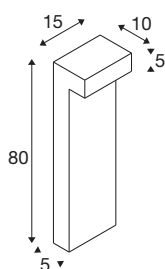

L-LINE OUT 50 FL Pole

Utendørs LED pullert antrasitt CCT-bryter 3000/4000 K

I hagen, langs gangveier og innkjørsler til boliger, hoteller eller restauranter: med sitt store utvalg sørger L-LINE OUT-serien for fantastisk lys i alle uteområder. De enkelte armaturene har en felles L-form, uavhengig av individuelle forskjeller, og imponerer med klare linjer. Og når det gjelder belysningsteknologi, inngår vi aldri kompromisser: Valg av lysfarge (3000 / 4000 K), enkel installasjon og IP-beskyttelsesklasse 65 er bare noen av argumentene for å velge L-LINE OUT.

TEKNISKE DATA

Art.nr.	1003537
EL nummer	3229162
Antall ulike lysuttak	1
IP-kode	IP 65
Slagfasthetsklasse	IK 02
Slagfasthet	0.2 Joule
Montering	Utenpåliggende montering
Montering detaljer	Gulv
Primær merkespenning	220-240V ~50/60Hz
Sekundær strøm / spenning	350 mA
Kapslingsgrad	I
Systemeffekt	7 W
Minimal omgivelsestemperatur	-20 °C
Maksimal omgivelsestemperatur	45 °C
Høy innkoblingsstrøm	10 A
Varighet innkoblingsstrøm	40 µs
Strobeffekt (SVM)	0.08
Lysytelse	490/530 lm
Lysfargetemperatur	3000/4000 Kelvin
Farge	antrasitt
CRI	80
LXXBXX-data	L70B50

Lyskilde

916406	
--------	---

Tilbehør og lyspæreanbefaling

228730	KOBLINGSBOKS , 3-polet, IP68
--------	------------------------------

Levetid	30000 h
Lysåpning	direkte
Risikogruppe	0
Lengde	15 cm
Bredde	10 cm
Høyde	50 cm
Nettvekt	2.023 kg
Bruttovekt	2.542 kg
BIG WHITE side	651