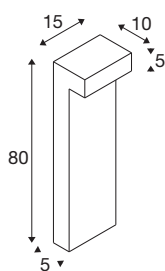

## DADOS TÉCNICOS

|                                    |                       |
|------------------------------------|-----------------------|
| Ref. n.º                           | 1003537               |
| Número de diferentes saídas de luz | 1                     |
| IP Code                            | IP 65                 |
| Classe de resistência ao impacto   | IK 02                 |
| Resistência ao impacto             | 0.2 Joule             |
| Montagem                           | Montagem à superfície |
| Pormenores da montagem             | Chão                  |
| Tensão nominal primária            | 220-240V ~50/60Hz     |
| Corrente / Tensão secundária       | 350 mA                |
| Classe de proteção                 | I                     |
| Potência                           | 7 W                   |
| temperatura ambiente mínima        | -20 °C                |
| temperatura ambiente máxima        | 45 °C                 |
| Nível de corrente de irrupção      | 10 A                  |
| Duração da corrente de irrupção    | 40 µs                 |
| Efeito estroboscópico (SVM)        | 0.08                  |
| Lúmen                              | 490 / 530 lm          |
| Temperatura de cor da luz          | 3000/4000 Kelvin      |
| Cor                                | antracite             |
| CRI                                | 80                    |
| Dados LXXBXX                       | L70B50                |
| Vida útil                          | 30000 h               |