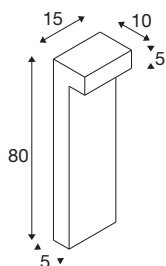

L-LINE OUT 50 FL Pole

zunanja LED stoječa svetilka, vodoravna, antracitno siva, stikalo CCT 3000/4000K

Ne glede na to, ali želite osvetliti vrtove, vrtno poti ali dovoze do stanovanjskih zgradb, hotelov ali restavracij, bodo izdelki iz družine L-LINE OUT s svojo raznolikostjo osvetlili vse zunanje površine v povsem novi luči. Ne glede na njihov individualni značaj pa vsi člani te družine govorijo isti jezik v obliki črke L, ki navdušuje z jasno začrtanimi obrisi. Kar zadeva tehnologijo razsvetljave, pa nismo sklepali kompromisov: izbira barve svetlobe (3000/4000K), izrazito preprosta namestitvev in zaščitni razred IP 65 so le nekateri od razlogov za izbiro izdelkov serije L-LINE OUT.

TEHNIČNI PODATKI

Št. art.	1003537
Število različnih svetlobnih rež	1
IP koda	IP 65
Kategorija odpornosti proti udarcem	IK 02
Odpornost proti udaru	0.2 Joule
Montaža	Nadgradnja
Podrobnosti montaže	Dno
Primarna nazivna napetost	220-240V ~50/60Hz
Sekundarni tok / napetost	350 mA
Zaščitni razred	I
El. moč	7 W
minimalna temperatura okolja	-20 °C
maksimalna temperatura okolja	45 °C
Raven zagonskega toka	10 A
Trajanje zagonskega toka	40 μs
Stroboskopski učinek (SVM)	0.08
Lumini	490/530 lm
Barvna temperatura	3000/4000 Kelvin
Barva	antracit
CRI	80
LXXBXX podatki	L70B50
Življenjska doba	30000 h

Svetlobnega Vira

916406	
--------	---

Dodatki

228730	POVEZOVALNA ŠKAT-LA , 3-polna, IP68
--------	-------------------------------------

Svetenje	neposredno
Risk Group	0
Dolžina	15 cm
Širina	10 cm
Višina	50 cm
Neto teža	2.023 kg
Bruto teža	2.542 kg
BIG WHITE Stran	651