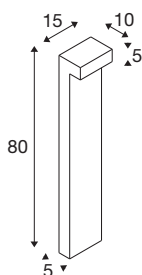

L-LINE OUT 80 FL Pole

venkovní LED stojací svítidlo horizontální antracit CCT switch 3000/4000 K

Řada svítidel L-LINE OUT zahálí každý venkovní prostor do světla, v němž nikdo nezabloudí: v zahradách, na okrajích cest a příjezdů k obytným budovám, hotelům nebo restauracím. Jednotlivé modely se přitom bez ohledu na individuální rozdíly projevují společným tvarem v podobě písmene L, který nadchne svými čistými liniemi. A pokud jde o světelnou technologii, nedochází tu rozhodně k žádným kompromisům: výběr barvy světla (3000/4000 K) během obzvláště snadné instalace a stupeň krytí IP 65 představují jen některé z argumentů pro produkty rodiny L-LINE OUT.

TECHNICKÁ DATA

Č. výrobku	1003538
Počet různých výstupů světla	1
Kód IP	IP 65
Třída rázové pevnosti	IK 02
Rázová pevnost	0.2 Joule
Montáž	Nástavba
Podrobnosti montáže	Podlaha
Primární jmenovité napětí	220-240V ~50/60Hz
Sekundární proud / napětí	350 mA
Třída ochrany	I
Příkon	7 W
Minimální teplota prostředí	-20 °C
Maximální teplota prostředí	45 °C
Úroveň rozběhového proudu	10 A
Doba trvání rozběhového proudu	40 μs
Stroboskopický efekt (SVM)	0.08
Lumen	490/530 lm
Teplota barvy světla	3000/4000 Kelvin
Barva	antracit
CRI	80
Data LXXBXX	L70B50
Životnost	30000 h

Světelného Zdroje

916406	
--------	---

Příslušenství

228730	SPOJOVACÍ BOX , 3pólový, IP68
--------	-------------------------------

Výstup světla	přímé
Risk Group	0
Délka	15 cm
Šířka	10 cm
Výška	80 cm
Hmotnost netto	2.672 kg
Celková hmotnost	3.358 kg
BIG WHITE strana	651