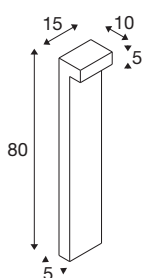

TECHNISCHE DATEN

Art. Nr.	1003538
Anzahl unterschiedliche Lichtauslässe	1
IP Code	IP 65
Schlagfestigkeitsklasse	IK 02
Schlagfestigkeit	0.2 Joule
Montage	Aufbau
Montagedetails	Boden
Primäre Nennspannung	220-240V ~50/60Hz
Sekundär Strom / Spannung	350 mA
Schutzklasse	I
Wattage	7 W
minimale Umgebungstemperatur	-20 °C
maximale Umgebungstemperatur	45 °C
Höhe Einschaltstrom	10 A
Dauer Einschaltstrom	40 µs
Stroboskop-Effekt (SVM)	0.08
Lumen	490/530 lm
Lichtfarbtemperatur	3000/4000 Kelvin
Farbe	anthrazit
CRI	80
LXXBXX Daten	L70B50
Lebensdauer	30000 h

Lichtquelle

916406	
--------	---

Zubehör

228730	VERBINDUNGSBOX , IP68, 3-polig
--------	-----------------------------------

Lichtaustritt	direkt
Risk Group	0
Länge	15 cm
Breite	10 cm
Höhe	80 cm
Nettogewicht	2.672 kg
Bruttogewicht	3.358 kg
BIG WHITE Seite	651