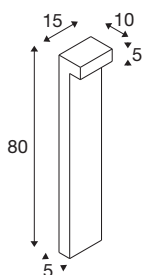

## L-LINE OUT 80 FL Pole

Outdoor, luminaria de pie led horizontal antracita CCT switch 3000/4000 K

Ya sea en jardines, junto a caminos y entradas a edificios residenciales, hoteles o restaurantes: con su amplia gama de luminarias, la familia L-LINE OUT baña cada exterior con una luz de señalización. A pesar de todas las diferencias individuales, cada uno de los miembros habla un lenguaje común de forma en L, el cual destaca por sus líneas claras. Y, en lo que respecta a la tecnología de la luz, no se hacen concesiones: la elección del color de la luz (3000/4000 K) con la instalación especialmente fácil y el grado de protección IP 65 son solo algunos de los argumentos para la L-LINE OUT.

### Datos técnicos

Art. N.º	1003538
Número de salidas de luz diferentes	1
Código IP	IP 65
Clase de resistencia al impacto	IK 02
Resistencia al impacto	0.2 Joule
Montaje	Superficie
Detalles de montaje	Suelo
Voltaje nominal primario	220-240V ~50/60Hz
Corriente eléctrica / Tensión secundaria	350 mA
Clase de protección	I
Potencia	7 W
Temperatura ambiente mínima	-20 °C
Temperatura ambiente máxima	45 °C
Nivel de corriente de entrada	10 A
Duración de la corriente de entrada	40 µs
Efecto estroboscópico (SVM)	0.08
Flujo luminoso	490 / 530 lm
Temperatura del color de la luz	3000/4000 Kelvin
Color	antracita
IRC	80
Datos LXXBXX	L70B50
Vida útil	30000 h

## Accesorios

228730	CAJA DE CONEXIÓN , de 3 polos, IP68
--------	--

Salida de la luz	Directa
Risk Group	0
Longitud	15 cm
Anchura	10 cm
Altura	80 cm
Peso neto	2.672 kg
Peso bruto	3.358 kg
Página BIG WHITE	539