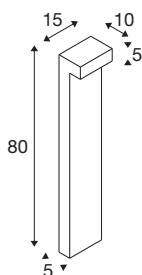

L-LINE OUT 80

borne extérieure, horizontal, anthracite, LED, 7W, 3000/4000K, interrupteur CCT, IP65

Dans le jardin, au bord des allées et chemins d'accès des maisons d'habitation, hôtels ou restaurants – avec sa grande diversité de modèles, la famille de luminaires L-LINE OUT offre un éclairage directionnel dans tous les espaces extérieurs. Chacun de ses membres, malgré des différences individuelles, présente un langage formel commun avec une ligne en L qui séduit par sa clarté. Concernant les aspects techniques, il n'a été consenti à aucun compromis : la sélection de la couleur de lumière (3 000/4 000 K) lors d'une installation très simple et l'indice de protection IP 65 ne sont que quelques-uns des arguments de l'applique L-LINE OUT.

INFORMATIONS TECHNIQUES

Réf.	1003538
Nombre de sorties lumineuses différentes	1
Code IP	IP 65
Classe de résistance aux chocs	IK 02
Résistance aux chocs	0.2 Joule
Montage	En saillie
Détails de montage	Sol
Tension nominale primaire	220-240V ~50/60Hz
Courant / tension secondaire	350 mA
Classe de protection	I
Puissance en watts	7 W
Température ambiante minimale	-20 °C
Température ambiante maximale	45 °C
Hauteur du courant d'appel	10 A
Durée du courant d'appel	40 µs
Effet stroboscopique (SVM)	0.08
Lumen	490/530 lm
Température de couleur	3000/4000 Kelvin
Coloris	anthracite
IRC	80
Données LXXBXX	L70B50
Durée de vie	30000 h

Source Lumineuse

916406	
--------	---

Accessoires

228730	Boîte de connexion , extérieur, 3 pôles, noir, IP68
--------	---

Sortie lumineuse	direct
Risk Group	0
Longueur	15 cm
Largeur	10 cm
Hauteur	80 cm
Poids net	2.672 kg
Poids brut	3.358 kg
Page du BIG WHITE	651