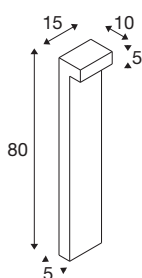

L-LINE OUT 80

borne extérieure, horizontal, anthracite, LED, 7W, 3000/4000K, interrupteur CCT, IP65

Dans le jardin, au bord des allées et chemins d'accès des maisons d'habitation, hôtels ou restaurants – avec sa grande diversité de modèles, la famille de luminaires L-LINE OUT offre un éclairage directionnel dans tous les espaces extérieurs. Chacun de ses membres, malgré des différences individuelles, présente un langage formel commun avec une ligne en L qui séduit par sa clarté. Concernant les aspects techniques, il n'a été consenti à aucun compromis : la sélection de la couleur de lumière (3 000/4 000 K) lors d'une installation très simple et l'indice de protection IP 65 ne sont que quelques-uns des arguments de l'applique L-LINE OUT.

INFORMATIONS TECHNIQUES

| | |
|--|-------------------|
| Réf. | 1003538 |
| Nombre de sorties lumineuses différentes | 1 |
| Code IP | IP 65 |
| Classe de résistance aux chocs | IK 02 |
| Résistance aux chocs | 0.2 Joule |
| Montage | En saillie |
| Détails de montage | Sol |
| Tension nominale primaire | 220-240V ~50/60Hz |
| Courant / tension secondaire | 350 mA |
| Classe de protection | I |
| Puissance en watts | 7 W |
| Température ambiante minimale | -20 °C |
| Température ambiante maximale | 45 °C |
| Hauteur du courant d'appel | 10 A |
| Durée du courant d'appel | 40 µs |
| Effet stroboscopique (SVM) | 0.08 |
| Lumen | 490/530 lm |
| Température de couleur | 3000/4000 Kelvin |
| Coloris | anthracite |
| IRC | 80 |
| Données LXXBXX | L70B50 |
| Durée de vie | 30000 h |

Source Lumineuse

| | |
|--------|---|
| 916406 |  |
|--------|---|

Accessoires

| | |
|--------|---|
| 228730 | Boîte de connexion , extérieur, 3 pôles, noir, IP68 |
|--------|---|

| | |
|-------------------|----------|
| Sortie lumineuse | direct |
| Risk Group | 0 |
| Longueur | 15 cm |
| Largeur | 10 cm |
| Hauteur | 80 cm |
| Poids net | 2.672 kg |
| Poids brut | 3.358 kg |
| Page du BIG WHITE | 651 |