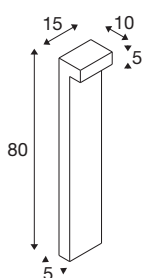

## L-LINE OUT 80 FL Pole

lampada da terra a LED da esterni orizzontale antracite CCT switch 3000/4000K

Che si tratti di giardini, cigli di vialetti o accessi di abitazioni, hotel o ristoranti: con la varietà delle sue proposte, la famiglia L-LINE OUT consente di muoversi in sicurezza in qualsiasi area esterna. Pur mantenendo il proprio carattere individuale, tutti i componenti sono accomunati da una forma a L, che convince con le sue linee pulite. Per quanto riguarda gli aspetti tecnici, non si scende a nessun compromesso: la possibilità di selezionare la temperatura del colore (3000/4000K), la semplicità di installazione e la classe di protezione IP-65 sono solo alcuni degli argomenti a favore di L-LINE OUT.

## DATI TECNICI

Articolo	1003538
Numero di diverse finestre	1
Codice IP	IP 65
Classe di resistenza all'urto	IK 02
Resistenza all'urto	0.2 Joule
Montaggio	Superficie
Dettagli di montaggio	Pavimento
Tensione nominale primaria	220-240V ~50/60Hz
Corrente / tensione secondaria	350 mA
Classe isolamento	I
Wattaggio	7 W
Temperatura ambiente minima	-20 °C
Temperatura ambiente massima	45 °C
Livello di corrente di spunto	10 A
Durata della corrente di spunto	40 µs
Effetto stroboscopico (SVM)	0.08
Lumen	490/530 lm
Temperatura colore	3000/4000 Kelvin
Colore	antracite
CRI	80
Dati LXXBXX	L70B50
Durata	30000 h

### Accessori

228730	SCATOLA DI COLLEGAMENTO , 3 poli, IP68
--------	--

Emissione	diretto
Risk Group	0
Lunghezza	15 cm
Larghezza	10 cm
Altezza	80 cm
Peso netto	2.672 kg
Peso lordo	3.358 kg
BIG WHITE pagina	651