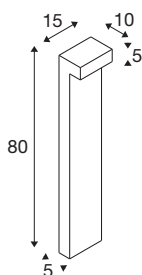

L-LINE OUT 80 FL Pole

Utendørs LED pullert antrasitt CCT-bryter 3000/4000 K

I hagen, langs gangveier og innkjørsler til boliger, hoteller eller restauranter: med sitt store utvalg sørger L-LINE OUT-serien for fantastisk lys i alle uteområder. De enkelte armaturene har en felles L-form, uavhengig av individuelle forskjeller, og imponerer med klare linjer. Og når det gjelder belysningsteknologi, inngår vi aldri kompromisser: Valg av lysfarge (3000 / 4000 K), enkel installasjon og IP-beskyttelsesklasse 65 er bare noen av argumentene for å velge L-LINE OUT.

TEKNISKE DATA

Art.nr.	1003538
EL nummer	3229164
Antall ulike lysuttak	1
IP-kode	IP 65
Slagfasthetsklasse	IK 02
Slagfasthet	0.2 Joule
Montering	Utenpåliggende montering
Montering detaljer	Gulv
Primær merkespenning	220-240V ~50/60Hz
Sekundær strøm / spenning	350 mA
Kapslingsgrad	I
Systemeffekt	7 W
Minimal omgivelsestemperatur	-20 °C
Maksimal omgivelsestemperatur	45 °C
Høy innkoblingsstrøm	10 A
Varighet innkoblingsstrøm	40 µs
Strobeeffekt (SVM)	0.08
Lysytelse	490/530 lm
Lysfargetemperatur	3000/4000 Kelvin
Farge	antrasitt
CRI	80
LXXBXX-data	L70B50

Lyskilde

916406	
--------	---

Tilbehør og lyspæreanbefaling

228730	KOBLINGSBOKS , 3-polet, IP68
--------	------------------------------

Levetid	30000 h
Lysåpning	direkte
Risikogruppe	0
Lengde	15 cm
Bredde	10 cm
Høyde	80 cm
Nettvekt	2.672 kg
Bruttovekt	3.358 kg
BIG WHITE side	651