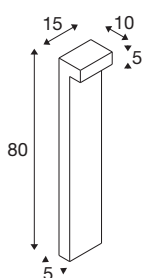

L-LINE OUT 80 FL Pole

outdoor led staande lamp horizontaal antraciet CCT switch 3000/4000K

Of het nu in de tuin is, langs paden en opritten van woongebouwen, hotels of restaurants - de L-LINE OUT-familie baadt met zijn brede scala aan armaturen elke buitenruimte in een baanbrekend licht. Bovendien spreken de unieke leden ondanks de individuele verschillen een gemeenschappelijke vormtaal in L-Form, die boeit met zijn heldere lijnen. En als het om lichttechnologie gaat, worden er sowieso geen compromissen gesloten: de keuze van de lichtkleur (3000/4000K), een bijzonder eenvoudige installatie en de IP-beschermingsklasse 65 zijn slechts enkele van de argumenten voor de L-LINE OUT.

TECHNISCHE GEGEVENS

Art.nr.	1003538
Aantal verschillende lichtopeningen	1
IP-code	IP 65
Schokbestendigheidsklasse	IK 02
Schokbestendigheid	0.2 Joule
Montage	opbouw
Montagebeschrijving	grond
Primaire nominale spanning	220-240V ~50/60Hz
Secundaire stroom/spanning	350 mA
Beschermingsklasse	I
Wattage	7 W
minimale omgevingstemperatuur	-20 °C
maximale omgevingstemperatuur	45 °C
Niveau van inschakelstroom	10 A
Duur van inschakelstroom	40 µs
Stroboscopisch effect (SVM)	0.08
Lumen	490/530 lm
Lichtkleurtemperatuur	3000/4000 Kelvin
Kleur	antraciet
CRI	80
LXXBXX-gegevens	L70B50
Levensduur	30000 h

Lichtbron

916406	
--------	---

Toebehoren

228730	VERBINDINGSDOOS , 3-polig, IP68
--------	------------------------------------

Lichtuitlaat	direct
Risk Group	0
Lengte	15 cm
Breedte	10 cm
Hoogte	80 cm
Nettogewicht	2.672 kg
Brutogewicht	3.358 kg
BIG WHITE pagina	651