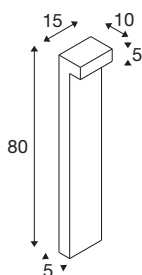

L-LINE OUT 80 FL Pole

Outdoor led staande lamp horizontaal antraciet CC-T-switch 3000/4000 K

Of het nu in de tuin is, langs paden of opritten bij huizen, hotels of restaurants – met de veelzijdigheid aan armaturen voorziet de L-LINE OUT-serie elk buitenterrein van verlichting die de weg wijst. Daarbij spreken de afzonderlijke armaturen bij alle individuele verschillen toch de gemeenschappelijke vormtaal in de L-vorm die overtuigt door zuivere lijnen. En wat betreft de lichttechniek is er sowieso geen ruimte voor compromissen: de keuze van de lichtkleur (3000/4000K), de bijzonder eenvoudige installatie en IP-beschermingsklasse 65 zijn slechts enkele van de argumenten voor de L-LINE OUT.

TECHNISCHE SPECIFICATIES

Art.nr.	1003538
Aantal verschillende lichtopeningen	1
IP-code	IP 65
Slagvastheidsklasse	IK 02
Slagvastheid	0.2 Joule
Montage	Opbouw
Montagebeschrijving	Vloer
Primaire nominale spanning	220-240V ~50/60Hz
Secundaire stroom / spanning	350 mA
Veiligheidsklasse	I
Wattage	7 W
minimale omgevingstemperatuur	-20 °C
maximale omgevingstemperatuur	45 °C
Niveau van inschakelstroom	10 A
Duur van inschakelstroom	40 µs
Stroboscopisch effect (SVM)	0.08
Lumen	490/530 lm
Lichtkleurtemperatuur	3000/4000 Kelvin
Kleur	antraciet
CRI	80
LXXBXX gegevens	L70B50
Levensduur	30000 h

Lichtbron

916406	
--------	---

Accessoires

228730	VERBINDINGSBOX , 3-polig, IP68
--------	-----------------------------------

Lichtval	direct
Risk Group	0
Lengte	15 cm
Breedte	10 cm
Hoogte	80 cm
Nettogewicht	2.672 kg
Brutogewicht	3.358 kg
BIG WHITE pagina	651