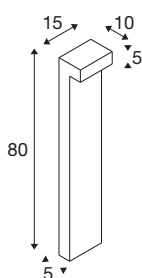

## L-LINE OUT 80 FL Pole

светодиодный уличный торшер, антрацитовый, 3000/4000 К

Благодаря разнообразию светильников семейство L-LINE OUT зальет светом каждую открытую площадку, будь то в садах, на обочинах дорожек и подъездных путей к жилым домам, отелям или ресторанам. Каждый отдельный продукт соответствует общей L-образной форме с четкими линиями, независимо от индивидуальных различий. Идти на компромиссы в вопросах осветительной техники никак нельзя. Выбор цветовой температуры (3000 / 4000К) для особо простой установки и класс защиты IP 65 - это лишь некоторые из аргументов в пользу L-LINE OUT.

## Технические характеристики

Тов. №	1003538
Количество различных источников света	1
IP Code	IP 65
Класс ударопрочности	IK 02
Ударопрочность	0.2 Joule
Сборка	Накладной
Детали сборки	Пол
Номинальное первичное напряжение	220-240V ~50/60Hz
Вторичный ток / напряжение	350 mA
Класс защиты	I
Мощность	7 W
Минимальная температура окружающей среды	-20 °C
Максимальная температура окружающей среды	45 °C
Уровень пускового тока	10 A
Продолжительность пускового тока	40 μs
Стробоскопический эффект (SVM)	0.08
Световой поток	490/530 lm
Цветовая температура	3000/4000 Kelvin
Цвет	антрацитовый
CRI	80

## Аксессуары

228730	СОЕДИНИТЕЛЬНАЯ КОРОБКА , 3 жилы, IP68
--------	---------------------------------------

LXXVXX Данные	L70B50
Срок службы	30000 h
Световое отверстие	прямой
Risk Group	0
Длина	15 cm
Ширина	10 cm
Высота	80 cm
Вес нетто	2.672 kg
вес брутто	3.358 kg
BIG WHITE Seite	651