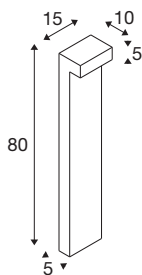

L-LINE OUT 80 FL Pole

zunanja LED stoječa svetilka, vodoravna, antracitno siva, stikalo CCT 3000/4000K

Ne glede na to, ali želite osvetliti vrtove, vrtno poti ali dovoze do stanovanjskih zgradb, hotelov ali restavracij, bodo izdelki iz družine L-LINE OUT s svojo raznolikostjo osvetlili vse zunanje površine v povsem novi luči. Ne glede na njihov individualni značaj pa vsi člani te družine govorijo isti jezik v obliki črke L, ki navdušuje z jasno načrtanimi obrisi. Kar zadeva tehnologijo razsvetljave, pa nismo sklepali kompromisov: izbira barve svetlobe (3000/4000K), izrazito preprosta namestitvev in zaščitni razred IP 65 so le nekateri od razlogov za izbiro izdelkov serije L-LINE OUT.

TEHNIČNI PODATKI

Št. art.	1003538
Število različnih svetlobnih rež	1
IP koda	IP 65
Kategorija odpornosti proti udarcem	IK 02
Odpornost proti udaru	0.2 Joule
Montaža	Nadgradnja
Podrobnosti montaže	Dno
Primarna nazivna napetost	220-240V ~50/60Hz
Sekundarni tok / napetost	350 mA
Zaščitni razred	I
El. moč	7 W
minimalna temperatura okolja	-20 °C
maksimalna temperatura okolja	45 °C
Raven zagonskega toka	10 A
Trajanje zagonskega toka	40 μs
Stroboskopski učinek (SVM)	0.08
Lumini	490/530 lm
Barvna temperatura	3000/4000 Kelvin
Barva	antracit
CRI	80
LXXBXX podatki	L70B50
Življenjska doba	30000 h

Svetlobnega Vira

916406	
--------	---

Dodatki

228730	POVEZOVALNA ŠKAT-LA , 3-polna, IP68
--------	-------------------------------------

Svetenje	neposredno
Risk Group	0
Dolžina	15 cm
Širina	10 cm
Višina	80 cm
Neto teža	2.672 kg
Bruto teža	3.358 kg
BIG WHITE Stran	651