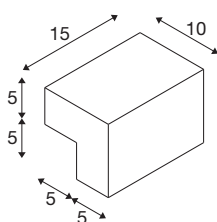

L-LINE OUT WL

venkovní LED nástěnné přisazené svítidlo antracit CCT switch 3000/4000 K

Se svou rozmanitostí modelů přímočarého designu zahalí řada svítidel L-LINE OUT každou venkovní oblast světlem, v němž každý najde cestu. Jednotlivé modely se přitom bez ohledu na individuální rozdíly projevují společným tvarem, který nadchne čistými liniemi v podobě písmene „L“. A pokud jde o světelnou technologii, nedochází tu rozhodně k žádným kompromisům: CCT switch ke snadné volbě barvy světla (3000 nebo 4000 K) ještě před instalací, obzvláště snadná instalace a stupeň krytí IP 65 představují jen některé z argumentů pro produkty rodiny L-LINE OUT.

TECHNICKÁ DATA

Č. výrobku	1003539
Počet různých výstupů světla	1
Kód IP	IP 65
Třída rázové pevnosti	IK 02
Rázová pevnost	0.2 Joule
Montáž	Nástavba
Podrobnosti montáže	Stěna
Počet propojení	10
Primární jmenovité napětí	220-240V ~50/60Hz
Sekundární proud / napětí	350 mA
Třída ochrany	I
Příkon	7 W
Minimální teplota prostředí	-20 °C
Maximální teplota prostředí	45 °C
Úroveň rozběhového proudu	10 A
Doba trvání rozběhového proudu	40 μs
Stroboskopický efekt (SVM)	0.08
Lumen	500/570 lm
Teplota barvy světla	3000/4000 Kelvin
Barva	antracit
CRI	80
Data LXXBXX	L70B50

Světelného Zdroje

916406	
--------	---

Životnost	30000 h
Výstup světla	přímé
Risk Group	0
Šířka	15 cm
Výška	10 cm
Hloubka	10 cm
Hmotnost netto	1.024 kg
Celková hmotnost	1.237 kg
BIG WHITE strana	775