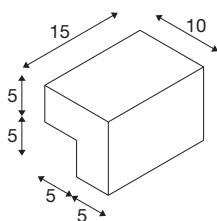

## L-LINE OUT WL

Utendørs LED veggarmatur antrasitt CCT-bryter  
3000/4000 K

Med sine enkle, rette armatur passer L-LINE OUT-serien perfekt utendørs. De enkelte armaturene har en felles L-form, uavhengig av individuelle forskjeller, og imponerer med klare linjer. Og når det gjelder belysningsteknologi, inngår vi aldri kompromisser: Valg av lysfarge (3000 / 4000 K) ved hjelp av CCT-bryter, enkel installasjon og IP-beskyttelsesklasse 65 er bare noen av argumentene for å velge L-LINE OUT veggmonterte armatur.

## TEKNISKE DATA

Art.nr.	1003539
EL nummer	3213095
Antall ulike lysuttak	1
IP-kode	IP 65
Slagfasthetsklasse	IK 02
Slagfasthet	0.2 Joule
Montering	Utenpåliggende montering
Montering detaljer	Vegg
Antall ledningsgjennomføringer	10
Primær merkespenning	220-240V ~50/60Hz
Sekundær strøm / spenning	350 mA
Kapslingsgrad	I
Systemeffekt	7 W
Minimal omgivelsestemperatur	-20 °C
Maksimal omgivelsestemperatur	45 °C
Høy innkoblingsstrøm	10 A
Varighet innkoblingsstrøm	40 µs
Strobeffekt (SVM)	0.08
Lysytelse	500/570 lm
Lysfargetemperatur	3000/4000 Kelvin
Farge	antrasitt
CRI	80

## Lyskilde

916406	
--------	-----------------------------------------------------------------------------------

LXXBXX-data	L70B50
Levetid	30000 h
Lysåpning	direkte
Risikogruppe	0
Bredde	15 cm
Høyde	10 cm
Dybde	10 cm
Nettvekt	1.024 kg
Bruttovekt	1.237 kg
BIG WHITE side	775