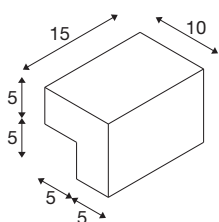

## L-LINE OUT WL

outdoor led wandopbouwarmatuur antraciet CCT switch 3000/4000K

De L-LINE OUT-familie met haar rechtlijnige armatuurvariant laat elke buitenruimte in een baanbrekend licht baden. Bovendien spreken de unieke leden ondanks de individuele verschillen een gemeenschappelijke vormtaal, die boeit met zijn heldere lijnen in de vorm van de letter "L". Op het gebied van lichttechniek worden geen compromissen gesloten: de CCT-schakelaar voor een eenvoudige keuze van de lichtkleurtemperatuur (3000 of 4000K) voor de installatie, de bijzonder eenvoudige installatie en de IP-beschermingsklasse 65 zijn slechts enkele van de argumenten waarmee de L-LINE OUT wandopbouwarmatuur overtuigt.

## TECHNISCHE GEGEVENS

Art.nr.	1003539
Aantal verschillende lichtopeningen	1
IP-code	IP 65
Schokbestendigheidsklasse	IK 02
Schokbestendigheid	0.2 Joule
Montage	opbouw
Montagebeschrijving	wand
Aantal doorvoerbedrading	10
Primaire nominale spanning	220-240V ~50/60Hz
Secundaire stroom/spanning	350 mA
Beschermingsklasse	I
Wattage	7 W
minimale omgevingstemperatuur	-20 °C
maximale omgevingstemperatuur	45 °C
Niveau van inschakelstroom	10 A
Duur van inschakelstroom	40 µs
Stroboscopisch effect (SVM)	0.08
Lumen	500/570 lm
Lichtkleurtemperatuur	3000/4000 Kelvin
Kleur	antraciet
CRI	80
LXXBXX-gegevens	L70B50

## Lichtbron

916406	
--------	---

<b>Levensduur</b>	30000 h
<b>Lichtuitlaat</b>	direct
<b>Risk Group</b>	0
<b>Breedte</b>	15 cm
<b>Hoogte</b>	10 cm
<b>Diepte</b>	10 cm
<b>Nettogewicht</b>	1.024 kg
<b>Brutogewicht</b>	1.237 kg
<b>BIG WHITE pagina</b>	775