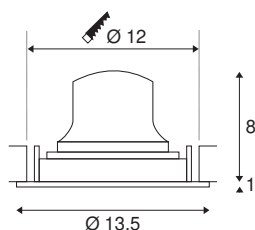

## DATI TECNICI

Articolo	1003553
Numero di diverse finestre	1
Girevole od orientabile	Ruotabile e orientabile
Codice IP	IP 20
Classe di resistenza all'urto	IK 02
Resistenza all'urto	0.2 Joule
Montaggio	Incasso
Dettagli di montaggio	Soffitto
Corrente / tensione secondaria	500 mA
Classe isolamento	III
Wattaggio	17.55 W
Temperatura ambiente minima	-20 °C
Temperatura ambiente massima	40 °C
Lumen	1460 lm
Temperatura colore	2700 Kelvin
Angolo di emissione	20 °
Colore	nero
CRI	90
UGR ≤	19
Dati LXXBXX	L80B50
Durata	50000 h
Distribuzione dell'intensità luminosa	rotazione simmetrica

Emissione	diretto
Risk Group	1
Altezza	9 cm
Diametro	13.5 cm
Peso netto	0.39 kg
Peso lordo	0.45 kg
Forma dello scasso	rotonda
Profondità d'incasso	10 cm
Diametro d'incasso	12 cm
BIG WHITE pagina	42