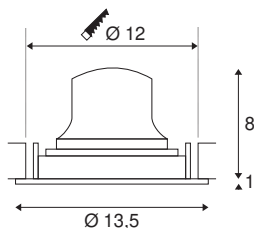

DADOS TÉCNICOS

Ref. n.º	1003554
Número de diferentes saídas de luz	1
Giratório ou Articulável	Rotativo e giratório
IP Code	IP 20
Classe de resistência ao impacto	IK 02
Resistência ao impacto	0.2 Joule
Montagem	Montagem de embutir
Pormenores da montagem	Teto
Corrente / Tensão secundária	500 mA
Classe de proteção	III
Potência	17.55 W
temperatura ambiente mínima	-20 °C
temperatura ambiente máxima	40 °C
Lúmen	1600 lm
Temperatura de cor da luz	2700 Kelvin
Ângulo de feixe	20 °
Cor	preto
CRI	90
UGR ≤	22
Dados LXXBXX	L80B50
Vida útil	50000 h
Distribuição da intensidade luminosa	rotacionalmente simétrico

Saída de luz	direto
Risk Group	1
Altura	9 cm
Diâmetro	13.5 cm
Peso líquido	0.39 kg
Peso bruto	0.45 kg
Forma de recorte	redonda
Profundidade de montagem	10 cm
Diâmetro de montagem	12 cm
Página BIG WHITE	42