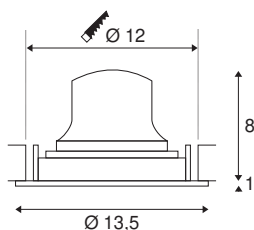

DADOS TÉCNICOS

Ref. n.º	1003578
Número de diferentes saídas de luz	1
Giratório ou Articulável	Rotativo e giratório
IP Code	IP 20
Classe de resistência ao impacto	IK 02
Resistência ao impacto	0.2 Joule
Montagem	Montagem de embutir
Pormenores da montagem	Teto
Corrente / Tensão secundária	500 mA
Classe de proteção	III
Potência	17.55 W
temperatura ambiente mínima	-20 °C
temperatura ambiente máxima	40 °C
Lúmen	1600 lm
Temperatura de cor da luz	3000 Kelvin
Ângulo de feixe	20 °
Cor	preto
CRI	90
UGR ≤	22
Dados LXXBXX	L80B50
Vida útil	50000 h
Distribuição da intensidade luminosa	rotacionalmente simétrico

Saída de luz	direto
Risk Group	1
Altura	9 cm
Diâmetro	13.5 cm
Peso líquido	0.389 kg
Peso bruto	0.47 kg
Forma de recorte	redonda
Profundidade de montagem	10 cm
Diâmetro de montagem	12 cm
Página BIG WHITE	42