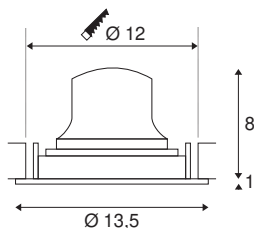

DADOS TÉCNICOS

Ref. n.º	1003581
Número de diferentes saídas de luz	1
Giratório ou Articulável	Rotativo e giratório
IP Code	IP 20
Classe de resistência ao impacto	IK 02
Resistência ao impacto	0.2 Joule
Montagem	Montagem de embutir
Pormenores da montagem	Teto
Corrente / Tensão secundária	500 mA
Classe de proteção	III
Potência	17.55 W
temperatura ambiente mínima	-20 °C
temperatura ambiente máxima	40 °C
Lúmen	1600 lm
Temperatura de cor da luz	3000 Kelvin
Ângulo de feixe	40 °
Cor	preto
CRI	90
UGR ≤	22
Dados LXXBXX	L80B50
Vida útil	50000 h
Distribuição da intensidade luminosa	rotacionalmente simétrico

Saída de luz	direto
Risk Group	1
Altura	9 cm
Diâmetro	13.5 cm
Peso líquido	0.39 kg
Peso bruto	0.45 kg
Forma de recorte	redonda
Profundidade de montagem	10 cm
Diâmetro de montagem	12 cm
Página BIG WHITE	42