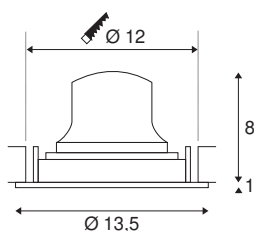

Art. Nej.	1003594
Antal olika ljusuttag	1
Roterbar eller svängbar	Vrid- och svängbar
IP-kod	IP20
Klass för slagåtlighet	IK 02
Motståndskraft mot stötar	0.2 Joule
Monteringsdetaljer	Inbyggnad
Monteringsdetaljer	Tak
Sekundär ström/spänning	500 mA
Skyddsklass	III
Watt	17.55 W
Minsta omgivningstemperatur	-20 °C
Maximal omgivningstemperatur	40 °C
Lumen	1550 lm
Ljusets färgtemperatur	3000 Kelvin
Strålningsvinkel	40 °
Färg	vit/krom
CRI	90
UGR ≤	19
LXXBXX Data	L80B50
Livslängd	50000 h
Fördelning av ljusintensitet	rotationssymmetriskt

Ljusemission	direkt
Riskgrupp	1
höjd	9 cm
Diameter	13.5 cm
Netto vikt	0.378 kg
Bruttovikt	0.437 kg
Utskärningens form	runda
Inbyggnadsdjup	10 cm
Installationsdiameter	12 cm
BIG WHITE Seite	87