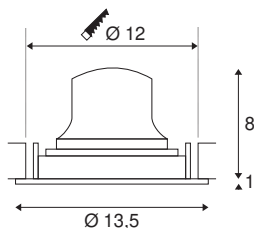

DADOS TÉCNICOS

Ref. n.º	1003601
Número de diferentes saídas de luz	1
Giratório ou Articulável	Rotativo e giratório
IP Code	IP 20
Classe de resistência ao impacto	IK 02
Resistência ao impacto	0.2 Joule
Montagem	Montagem de embutir
Pormenores da montagem	Teto
Corrente / Tensão secundária	500 mA
Classe de proteção	III
Potência	17.55 W
temperatura ambiente mínima	-20 °C
temperatura ambiente máxima	40 °C
Lúmen	1600 lm
Temperatura de cor da luz	4000 Kelvin
Ângulo de feixe	20 °
Cor	preto
CRI	90
UGR ≤	19
Dados LXXBXX	L80B50
Vida útil	50000 h
Distribuição da intensidade luminosa	rotacionalmente simétrico

Saída de luz	direto
Risk Group	1
Altura	9 cm
Diâmetro	13.5 cm
Peso líquido	0.39 kg
Peso bruto	0.45 kg
Forma de recorte	redonda
Profundidade de montagem	10 cm
Diâmetro de montagem	12 cm
Página BIG WHITE	42